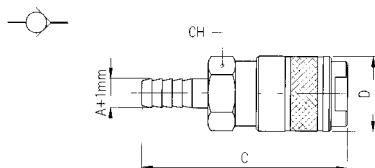

135

PRESA CON PORTAGOMMA A RESCA - SOCKET WITH REST FOR RUBBER HOSE

A	B	C	D	CH	Conf. Pack.
8	-	66	28	24	10
10	-	66	28	24	10
12	-	66	28	24	10

ТАШЕВ-ГАЛВИНГ ООД
www.tashev-galving.com